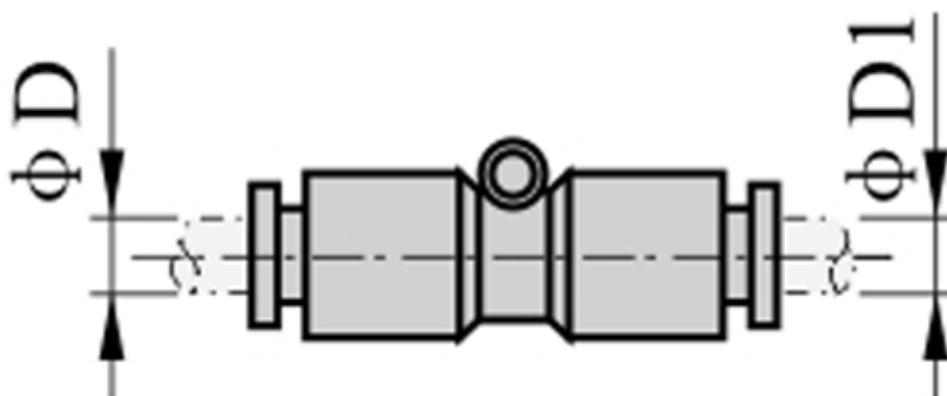

Varenummer: 58EPU10
Beskrivelse: Fitting EPU10
Lige samler, slangediameter 10-10

Mål

D = 10
D1 = 10